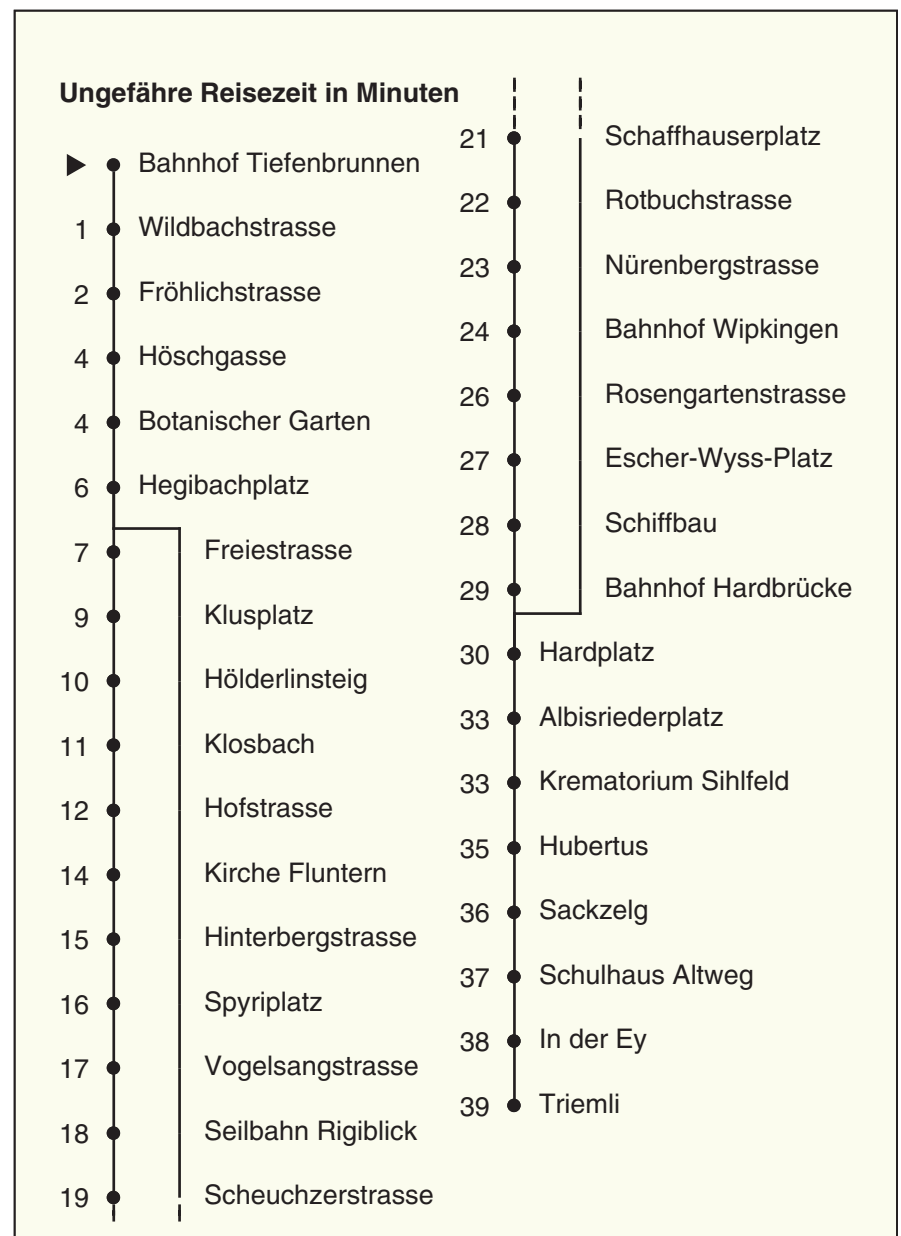

# 33

VBZ Züri Linie

Partner im ZVV  
**ZVV-Contact**  
 0848 988 988  
 @zvv\_contact  
 Echtzeitinfo:  
 ZVV-App für  
 iPhone/Android

Bahnhof Tiefenbrunnen

**Richtung**  
**Triemli**

Gültig ab 13.12.2015

a Montag - Donnerstag b Nur Freitag c bedient nicht von Freiestrasse bis Bahnhof Hardbrücke d bis Albisriederplatz e bis Hardplatz  
 Nach besonderem Fahrplan verkehren die Kurse am 24. und 31. Dezember, am Sechseläuten, am Züri-Fäscht, an der Streetparade und am Knabenschüssen.